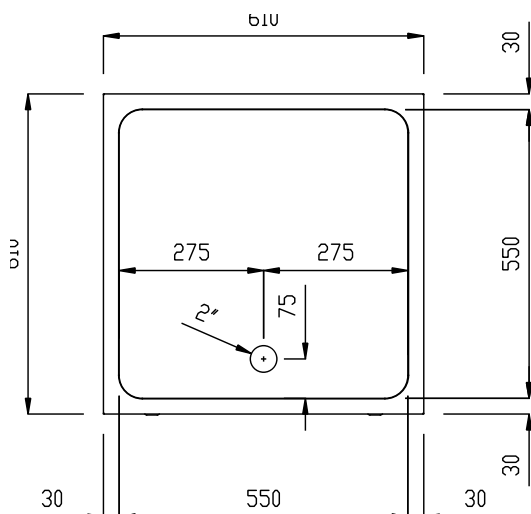

Kort specifikation

Pos.

Blötläggingsvagn med rundad bassäng på 35 liters kapacitet.
Utrustad med avloppsventil med förlängt vred.

Tillverkad i rostfritt stål (AISI 304)

Levereras monterad med 4 hjul (125mm) varav 2 med broms

Ramar av 25mm rostfria rör

Huvudfunktioner

- Ram i 25 mm rör, helsvetsad.
- Bassängen rymmer skrymmande redskap eller 1 diskorg 500x500 mm.
- Enhet med tömningsventil med vridhandtag.
- 4 svängbara hjul med 125 mm diameter (varav 2 med broms) och stötfångare i plast.

Konstruktion

- Helt i rostfritt stål (304 AISI).

Front

Sida

D = Avlopp

Topp

Viktig information

Yttermått, bredd 361264 (SSTR06)	610 mm
Yttermått, djup	610 mm
Yttermått, höjd	550 mm
Hjulmaterial:	Galvaniserad
Hjuldiameter:	Ø 125
Nettovikt:	ISO 9001; ISO 14001 kg