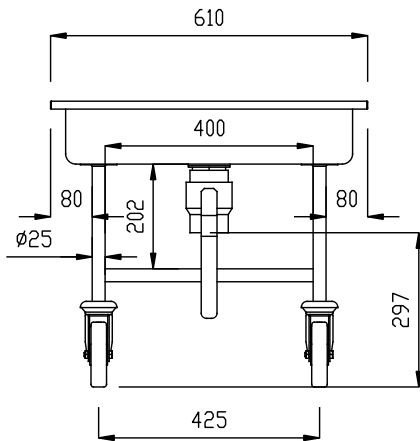

Kort specifikation

Pos.

Blötläggingsvagn med rundad bassäng på 35 liters kapacitet.
Utrustad med avloppsventil med förlängt vred.

Tillverkad i rostfritt stål (AISI 304)

Levereras monterad med 4 hjul (125mm) varav 2 med broms

Ramar av 25mm rostfria rör

Huvudfunktioner

- Ram i 25 mm rör, helsvetsad.
- Bassängen rymmer skrymmande redskap eller 1 diskorg 500x500 mm.
- Enhet med tömningsventil med vridhandtag.
- 4 svängbara hjul med 125 mm diameter (varav 2 med broms) och stötfångare i plast.

Konstruktion

- Helt i rostfritt stål (304 AISI).

Front

Sida

D = Avlopp

Topp

Viktig information

Yttermått, bredd 361264 (SSTR06)	610 mm
Yttermått, djup	610 mm
Yttermått, höjd	550 mm
Hjulmaterial:	Galvaniserad
Hjuldiameter:	Ø 125
Nettovikt:	ISO 9001; ISO 14001 kg