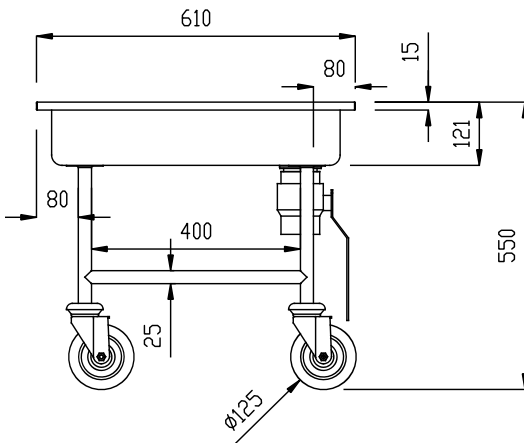

Kort specifikation

Pos.

Blötläggingsvagn med rundad bassäng på 35 liters kapacitet.
Utrustad med avloppsventil med förlängt vred.

Tillverkad i rostfritt stål (AISI 304)

Levereras monterad med 4 hjul (125mm) varav 2 med broms

Ramar av 25mm rostfria rör

Huvudfunktioner

- Ram i 25 mm rör, helsvetsad.
- Bassängen rymmer skrymmande redskap eller 1 diskorg 500x500 mm.
- Enhet med tömningsventil med vridhandtag.
- 4 svängbara hjul med 125 mm diameter (varav 2 med broms) och stötfångare i plast.

Konstruktion

- Helt i rostfritt stål (304 AISI).

Front

Sida

D = Avlopp

Topp

Viktig information

Yttermått, bredd 361264 (SSTR06)	610 mm
Yttermått, djup	610 mm
Yttermått, höjd	550 mm
Hjulmaterial:	Galvaniserad
Hjuldiameter:	Ø 125
Nettovikt:	ISO 9001; ISO 14001 kg